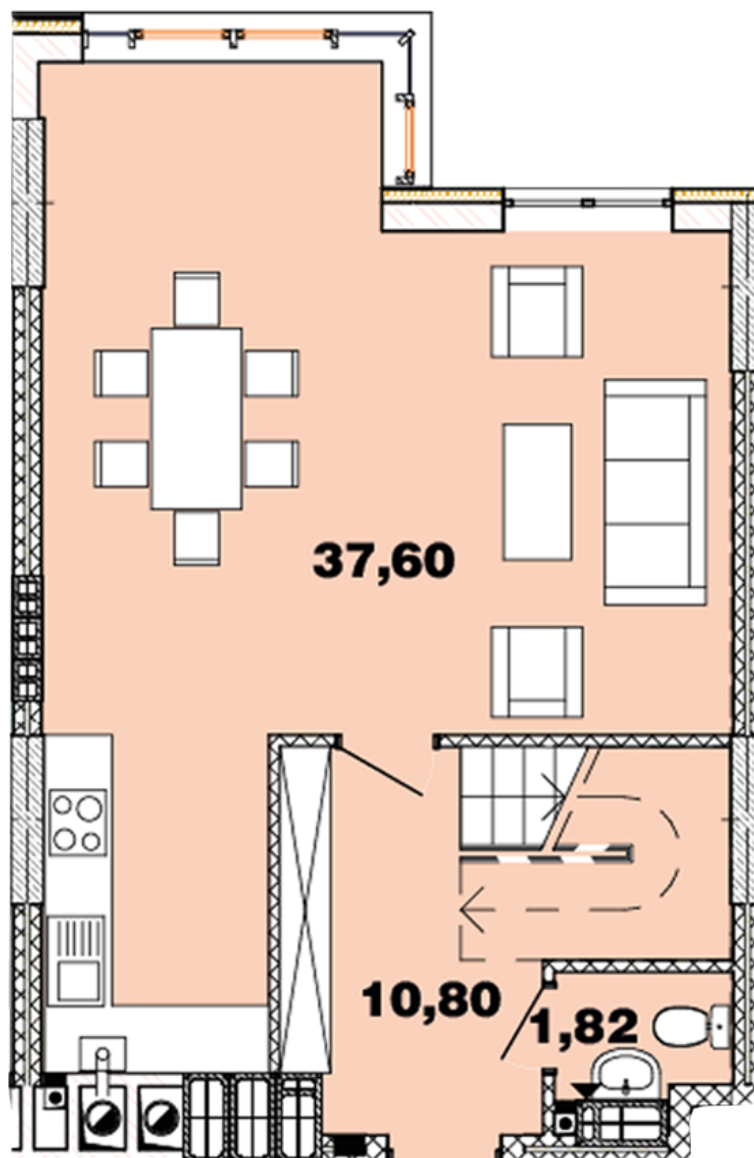

ЖК "Crystal Avenue"

crystal-avenue.com.ua

096 023 03 10

Планування 2 кімнатної квартири в будинку на вул. Кришталева, 1-Б – №16.3

Тип планировки: №16.3

Дом Крышталева, 1-б
2 комнатная, 16-17 Этаж

Характеристики

Общая площадь: 93.53 м²

Жилая площадь: 26.76 м²

Площадь кухни: 37.6 м²