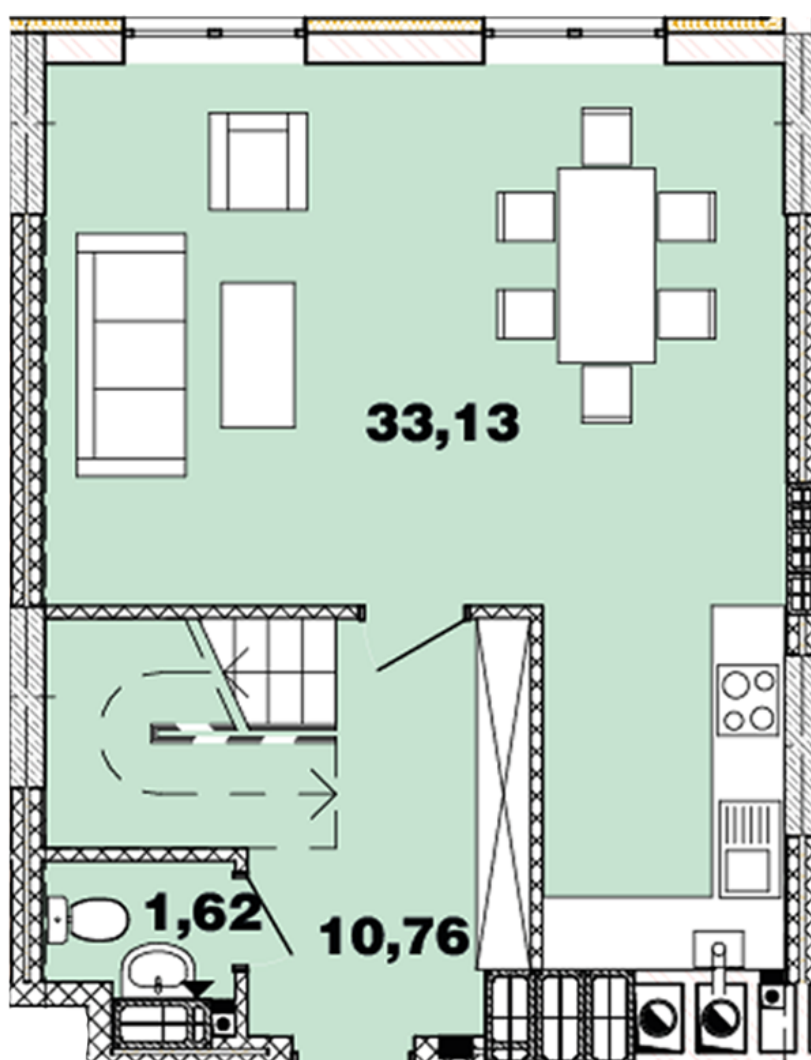

ЖК "Crystal Avenue"

crystal-avenue.com.ua

096 023 03 10

Планування 2 кімнатної квартири в будинку на вул.
Кришталева, 1-Б – №16.4

Тип планировки: №16.4

Дом Крышталева, 1-б
2 комнатная, 16-17 Этаж

Характеристики

Общая площадь: 89.12 м²

Жилая площадь: 26.76 м²

Площадь кухни: 33.13 м²