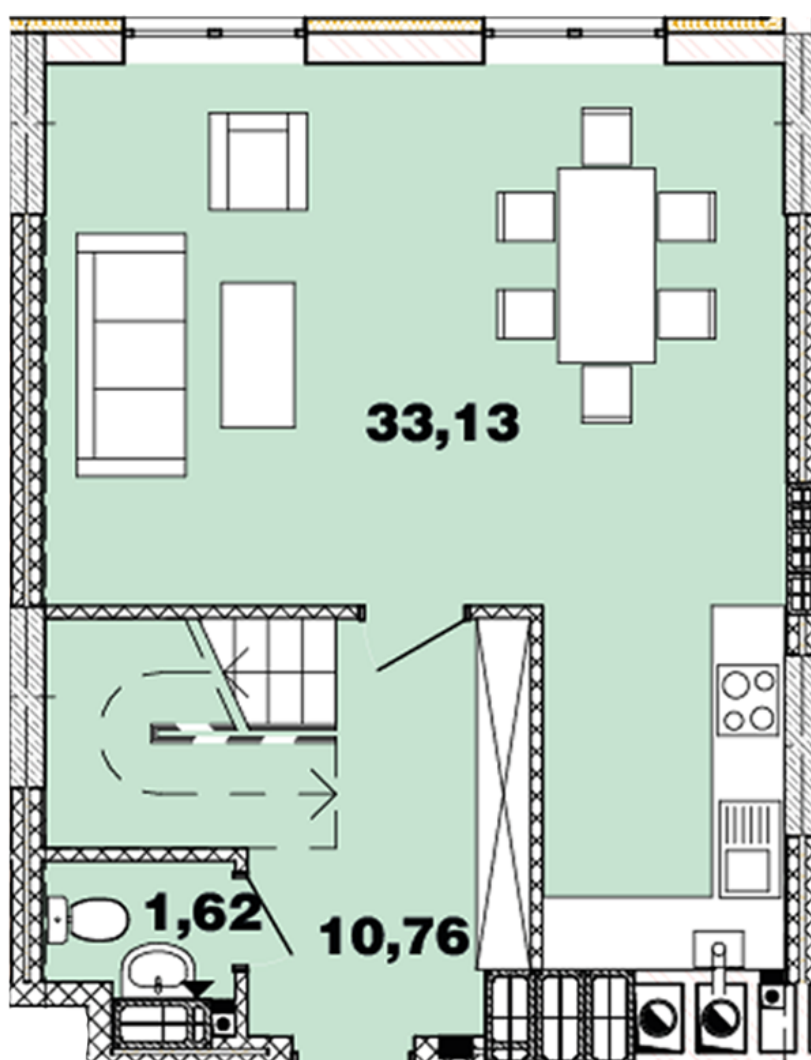

# ЖК "Crystal Avenue"

crystal-avenue.com.ua

096 023 03 10

Планування 2 кімнатної квартири в будинку на вул.  
Кришталева, 1-Б – №16.4

## **Тип планировки: №16.4**

Дом Крышталева, 1-б  
2 комнатная, 16-17 Этаж

### **Характеристики**

Общая площадь: 89.12 м<sup>2</sup>

Жилая площадь: 26.76 м<sup>2</sup>

Площадь кухни: 33.13 м<sup>2</sup>