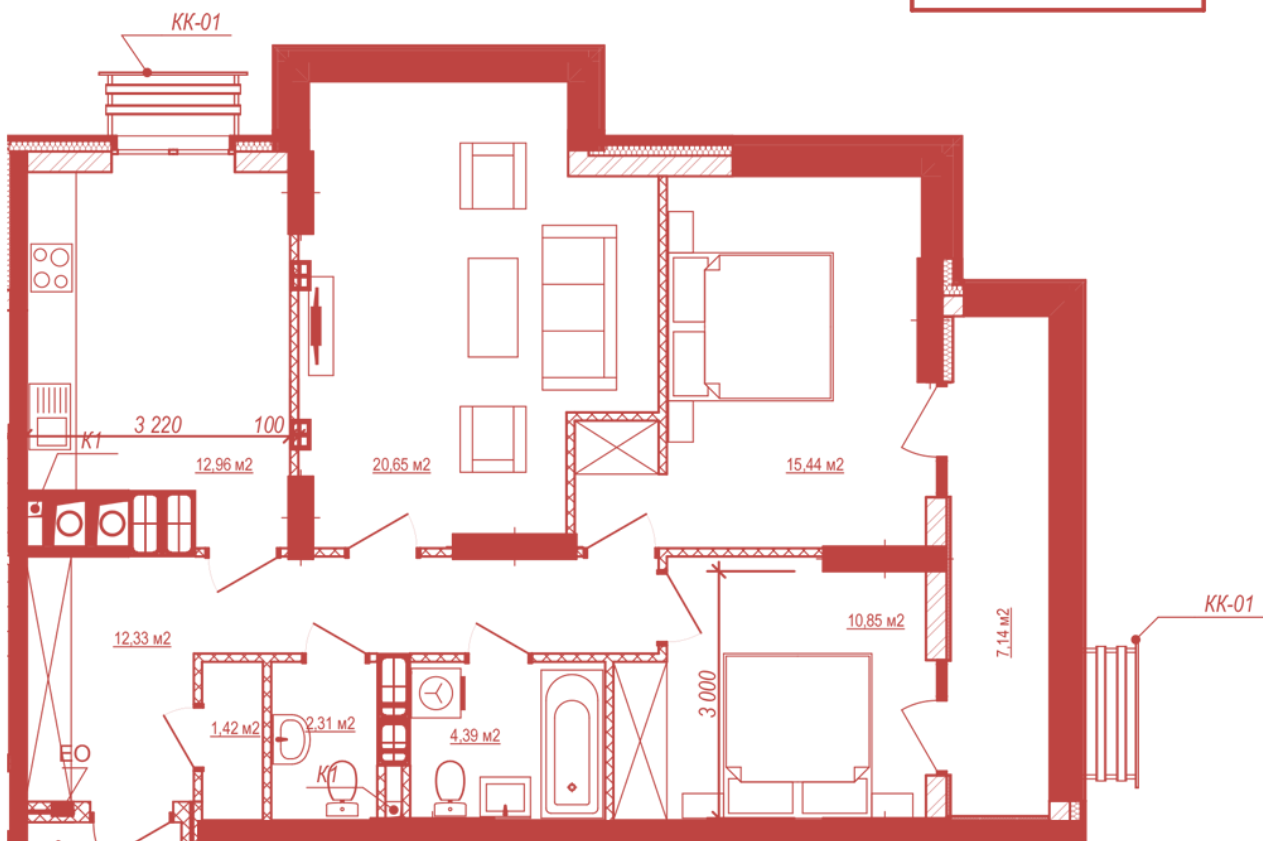

ЖК "Crystal Avenue"

crystal-avenue.com.ua

096 023 03 10

Планировка 3 комнатной квартиры в доме на ул. Крышталева, 1 — №18.1

№ 211

87,49

Тип планировки: №18.1

Дом Крышталева, 1
3 комнатная, 18 Этаж

Характеристики

Общая площадь: 87.49 м²

Жилая площадь: 46.94 м²

Площадь кухни: 12.96 м²