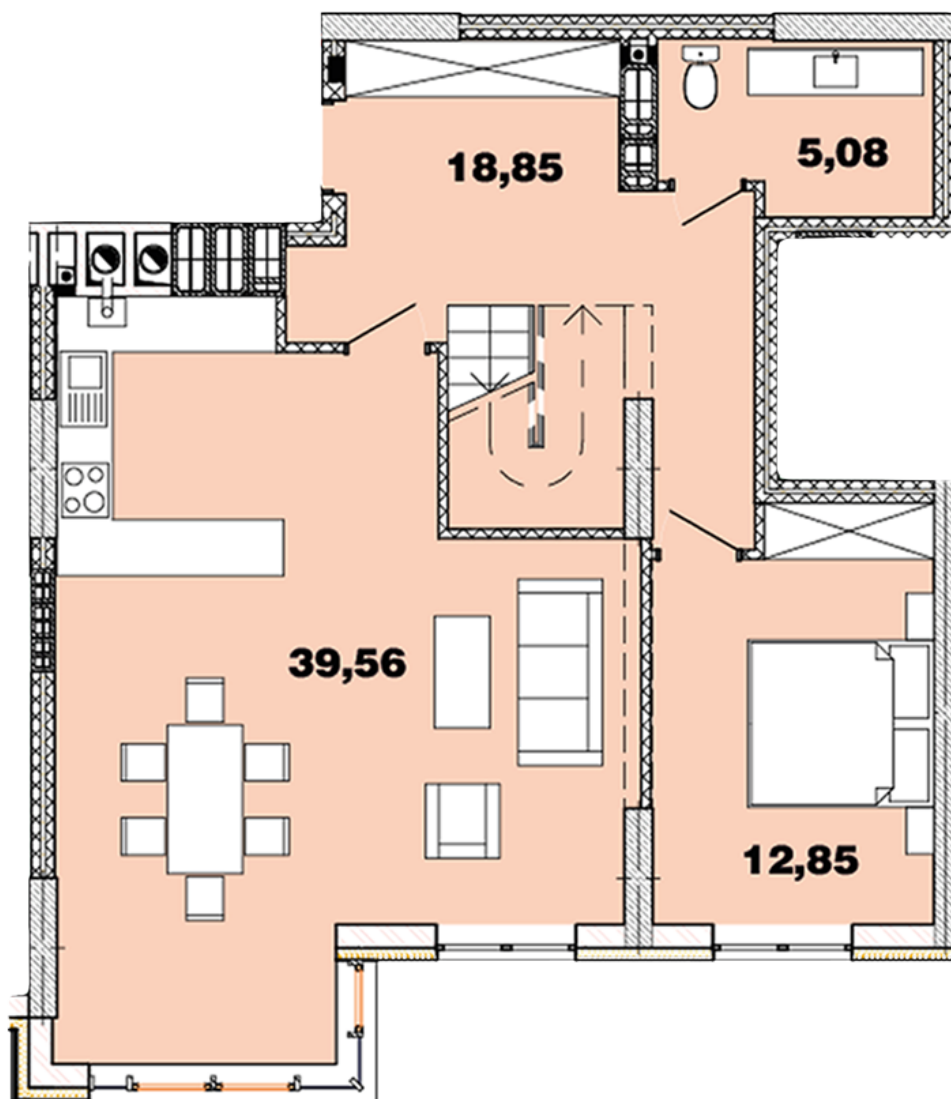

ЖК "Crystal Avenue"

crystal-avenue.com.ua

096 023 03 10

Планування 4 кімнатної квартири в будинку на вул.
Кришталева, 1-Б – №16.10

Тип планировки: №16.10

Дом Крышталева, 1-б
4 комнатная, 16-17 Этаж

Характеристики

Общая площадь: 146.07 м²

Жилая площадь: 58.68 м²

Площадь кухни: 39.56 м²