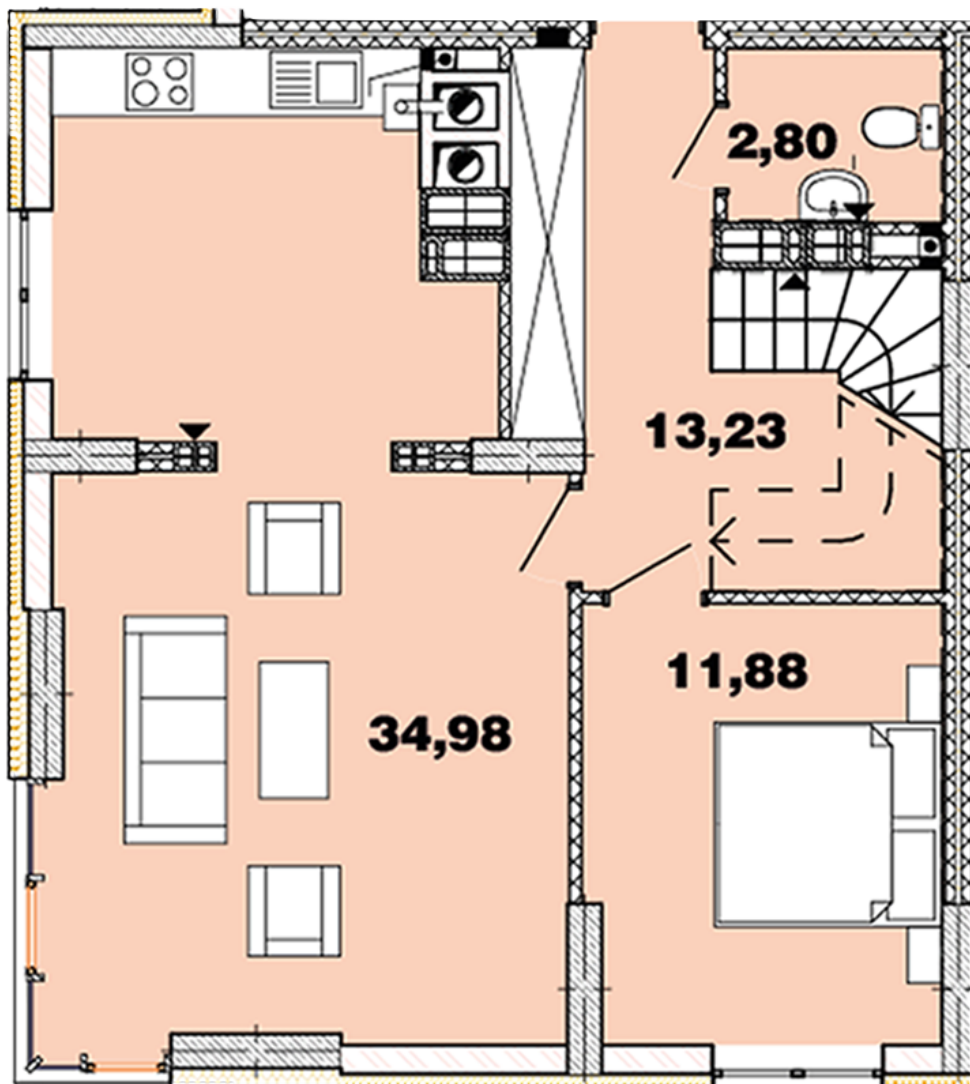

ЖК "Crystal Avenue"

crystal-avenue.com.ua

096 023 03 10

Планування 4 кімнатної квартири в будинку на вул.
Кришталева, 1-Б – №16.14

Тип планировки: №16.14

Дом Крышталева, 1-б
4 комнатная, 16-17 Этаж

Характеристики

Общая площадь: 123.75 м²

Жилая площадь: 58.66 м²

Площадь кухни: 34.98 м²