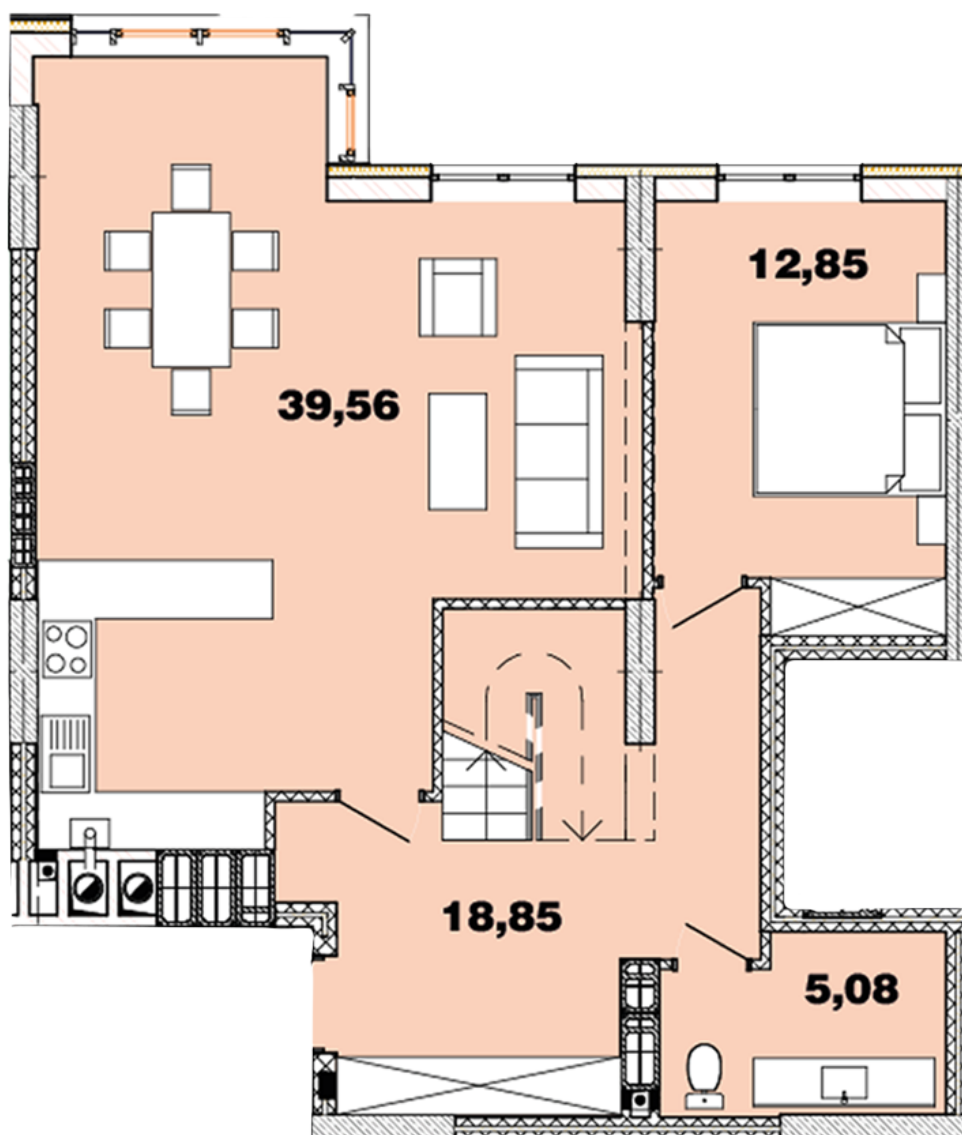

ЖК "Crystal Avenue"

crystal-avenue.com.ua

096 023 03 10

Планування 4 кімнатної квартири в будинку на вул. Кришталева, 1-Б – №16.5

Тип планировки: №16.5

Дом Крышталева, 1-б
4 комнатная, 16-17 Этаж

Характеристики

Общая площадь: 146.07 м²

Жилая площадь: 58.68 м²

Площадь кухни: 39.56 м²