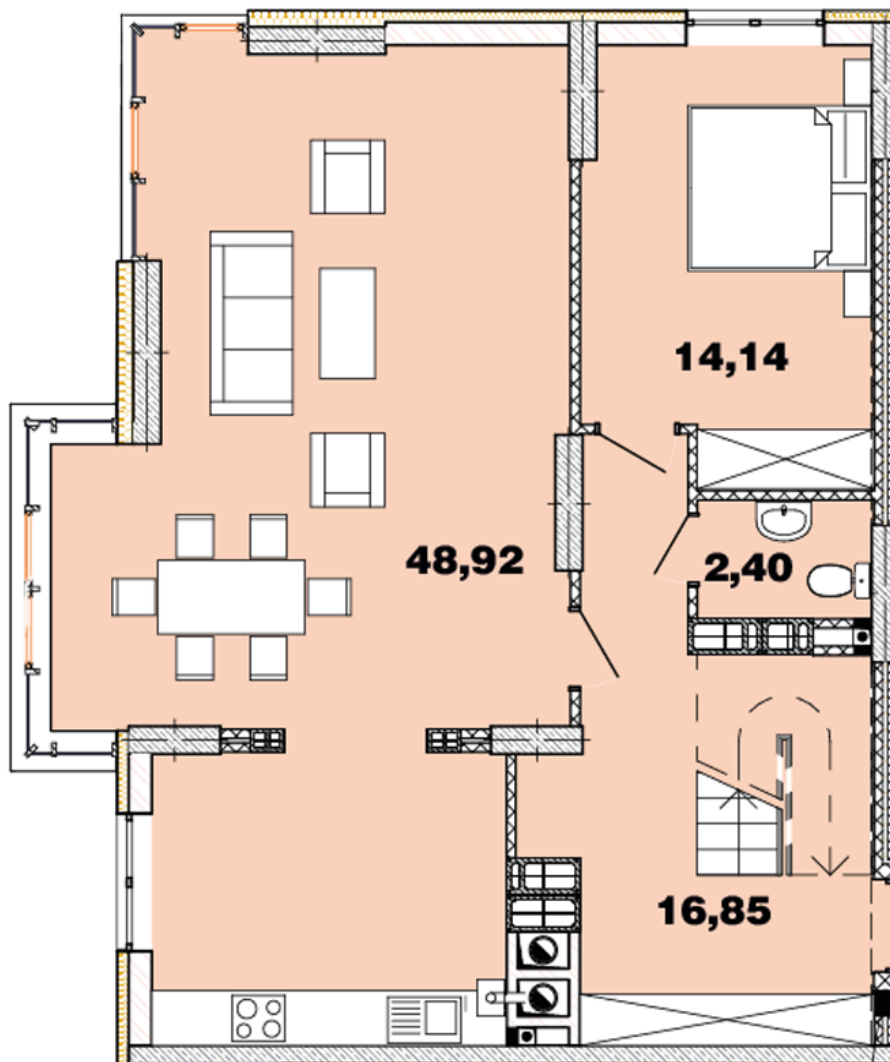

ЖК "Crystal Avenue"

crystal-avenue.com.ua

096 023 03 10

Планування 5 кімнатної квартири в будинку на вул. Кришталева, 1-Б – №16.1

Тип планировки: №16.1

Дом Крышталева, 1-б
5 комнатная, 16-17 Этаж

Характеристики

Общая площадь: 160.53 м²

Жилая площадь: 70.21 м²

Площадь кухни: 48.92 м²