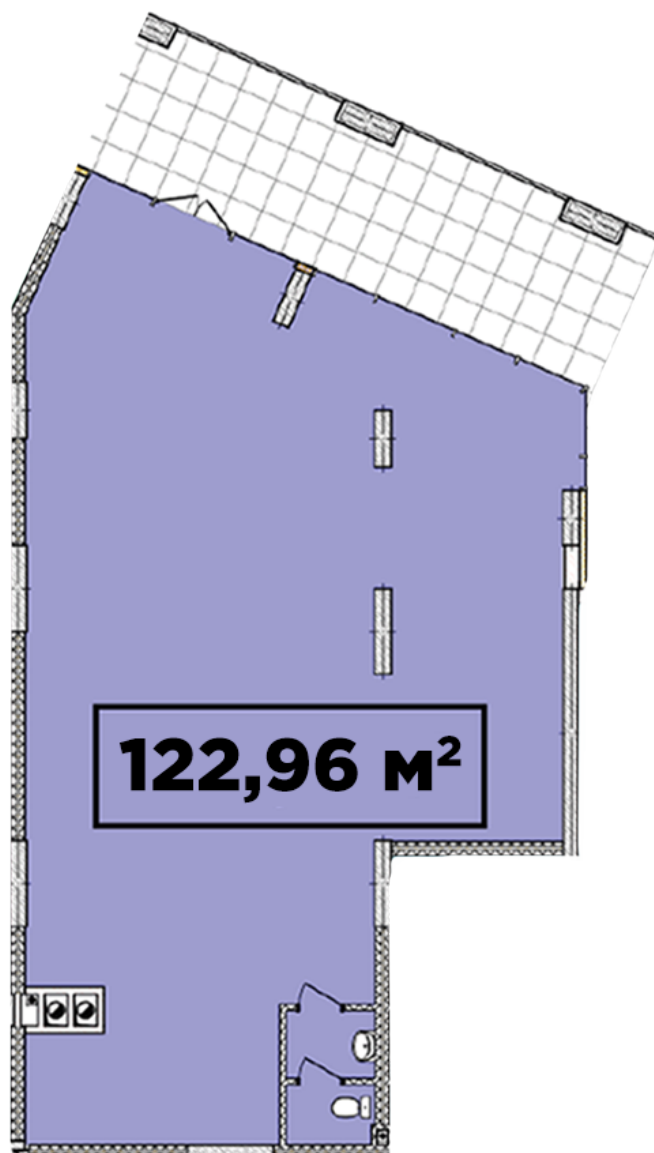

ЖК "Crystal Avenue"

crystal-avenue.com.ua

096 023 03 10

**Планировка коммерческого помещения в доме на ул.
Крышталева, 1-Б — №2.10**

Тип планировки: №2.10

Дом Крышталева, 1-б
0 комнатная, 2 Этаж

Характеристики

Общая площадь: 122.96 м2