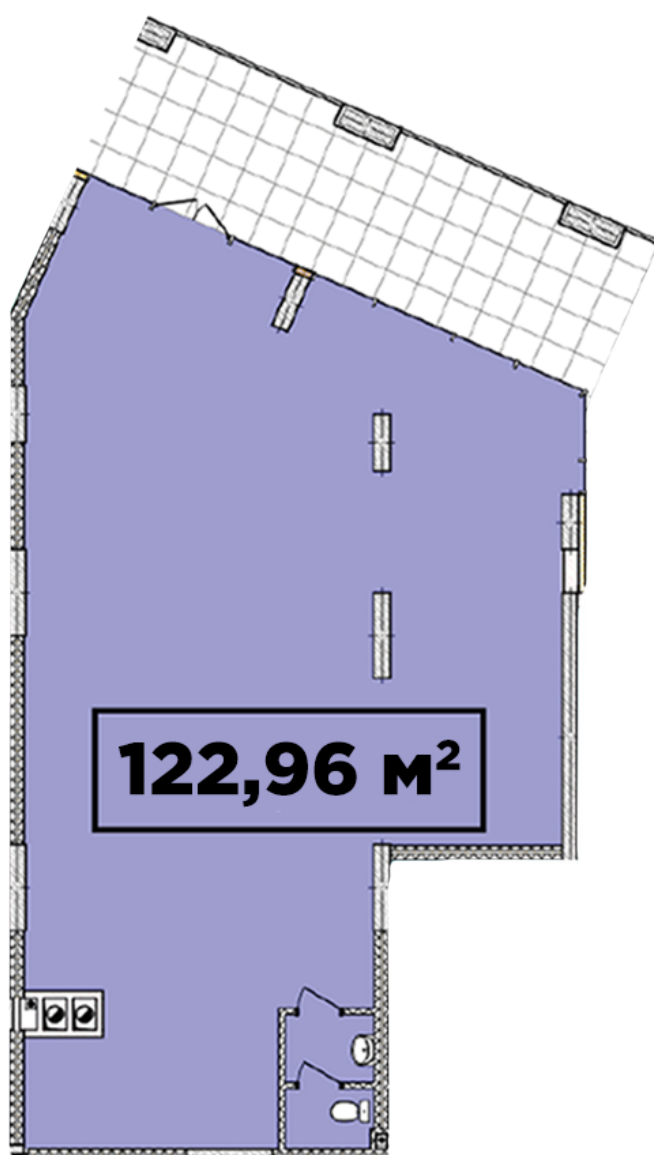

ЖК "Crystal Avenue"

crystal-avenue.com.ua

096 023 03 10

**Планировка коммерческого помещения в доме на ул.
Крышталева, 1-Б — №2.10**

Тип планировки: №2.10

Дом Крышталевая, 1-б
0 комнатная, 2 Этаж

Характеристики

Общая площадь: 122.96 м2