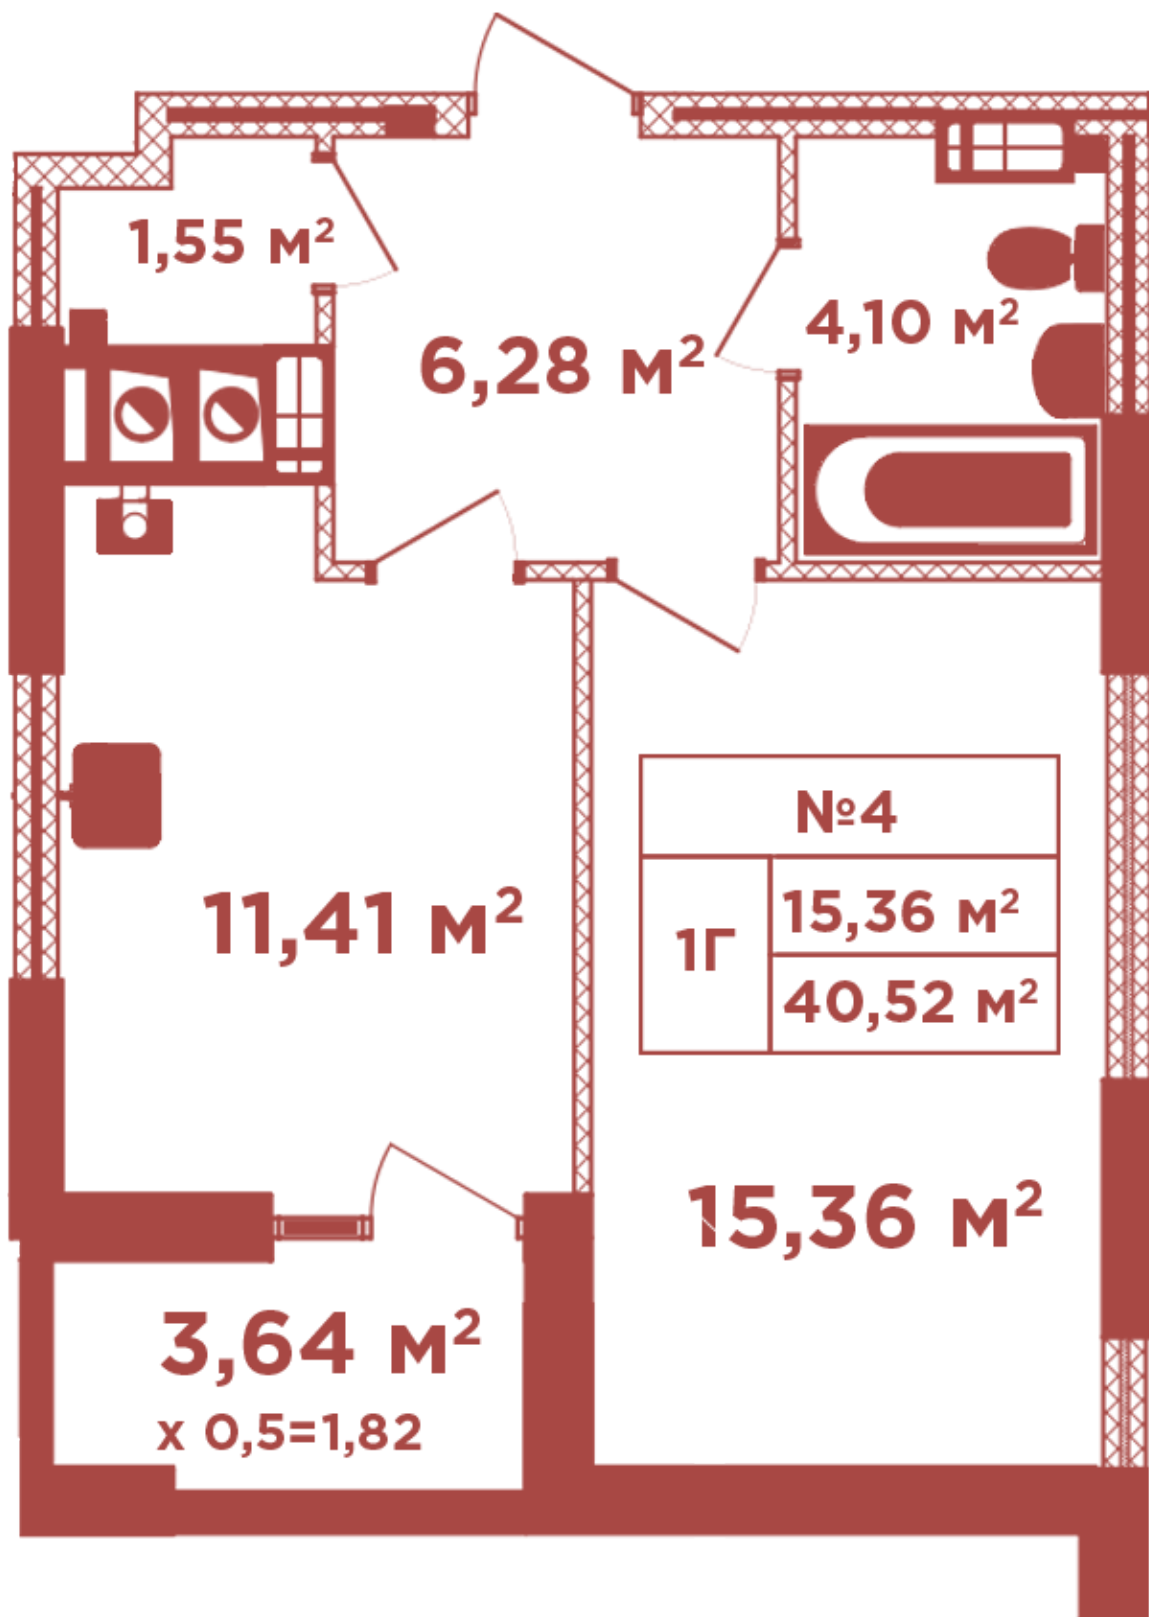

ЖК "Crystal Avenue"

crystal-avenue.com.ua

0444992503

0676629134

**Планировка 1 комнатной квартиры в доме на ул.
Кришталевая, 1-А — №3.4**

Тип планировки: №3.4

Дом Крышталева, 1-а
1 комнатная, 3, 4, 8, 12 Этаж

Характеристики

Общая площадь: 40.52 м²

Жилая площадь: 15.36 м²

Площадь кухни: 11.41 м²