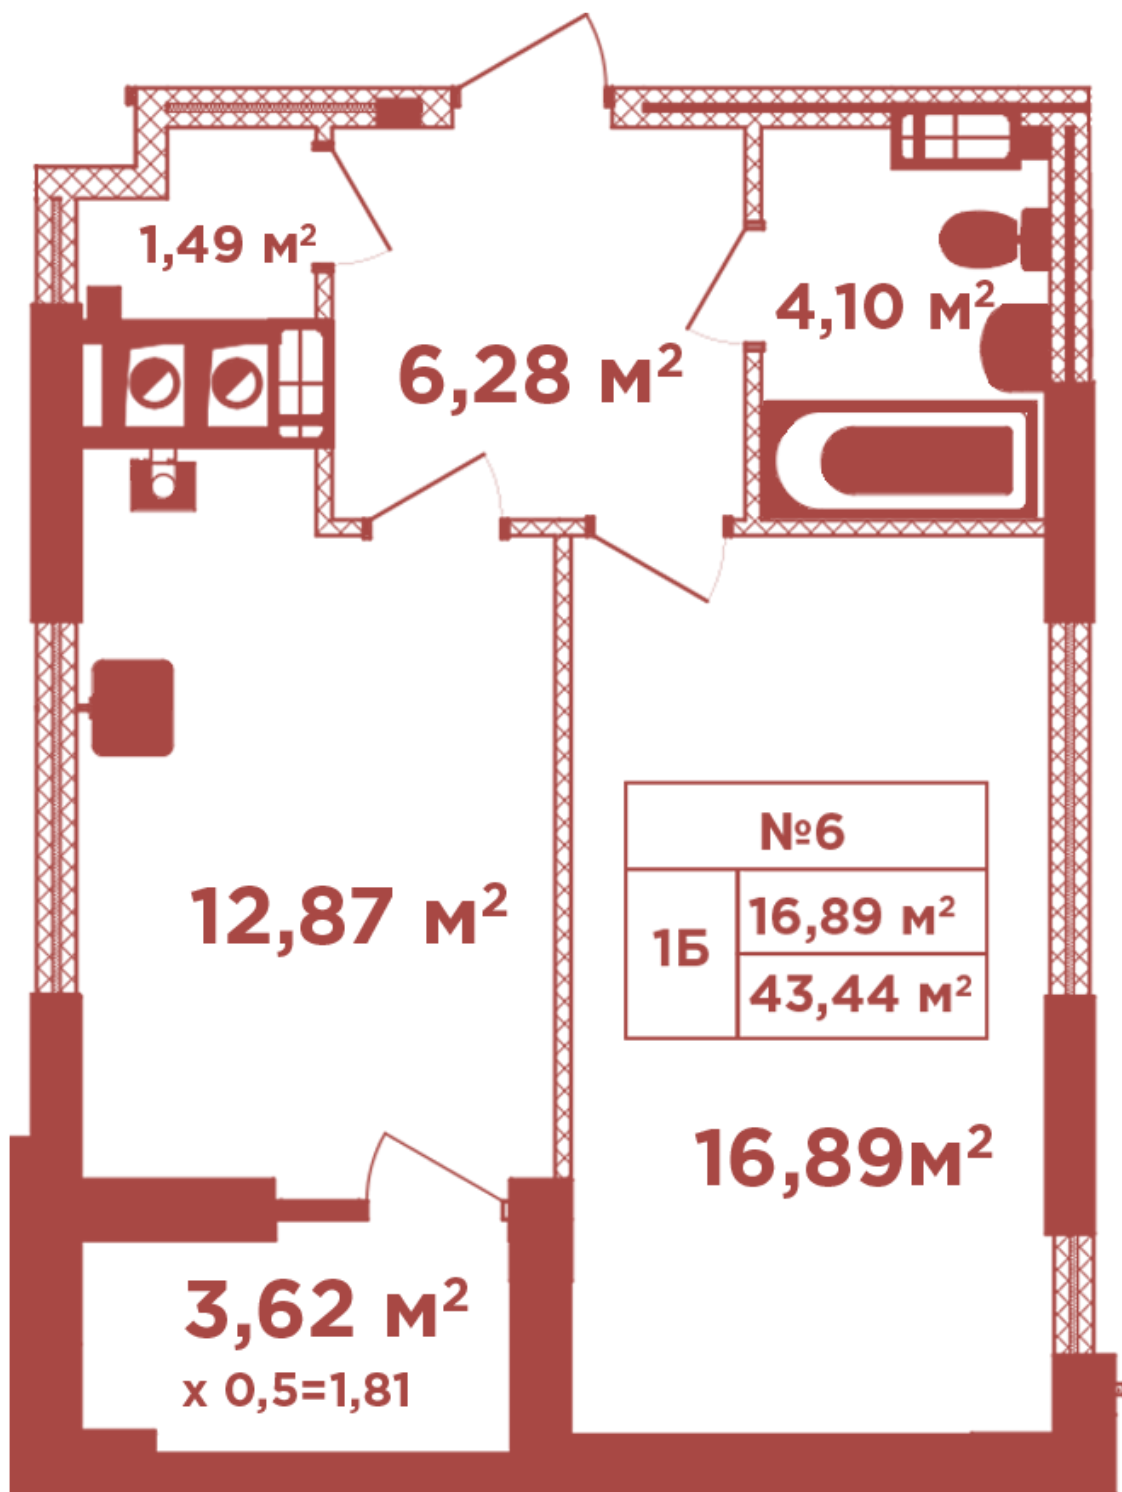

# **ЖК "Crystal Avenue"**

crystal-avenue.com.ua

0444992503

0676629134

**Планировка 1 комнатной квартиры в доме на ул.  
Кришталевая, 1-А — №3.6**

**Тип планировки: №3.6**

Дом Крышталева, 1-а  
 1 комнатная, 3, 4, 8, 12 Этаж

## **Характеристики**

Общая площадь: 43.44 м<sup>2</sup>

Жилая площадь: 16.89 м<sup>2</sup>

Площадь кухни: 12.87 м<sup>2</sup>