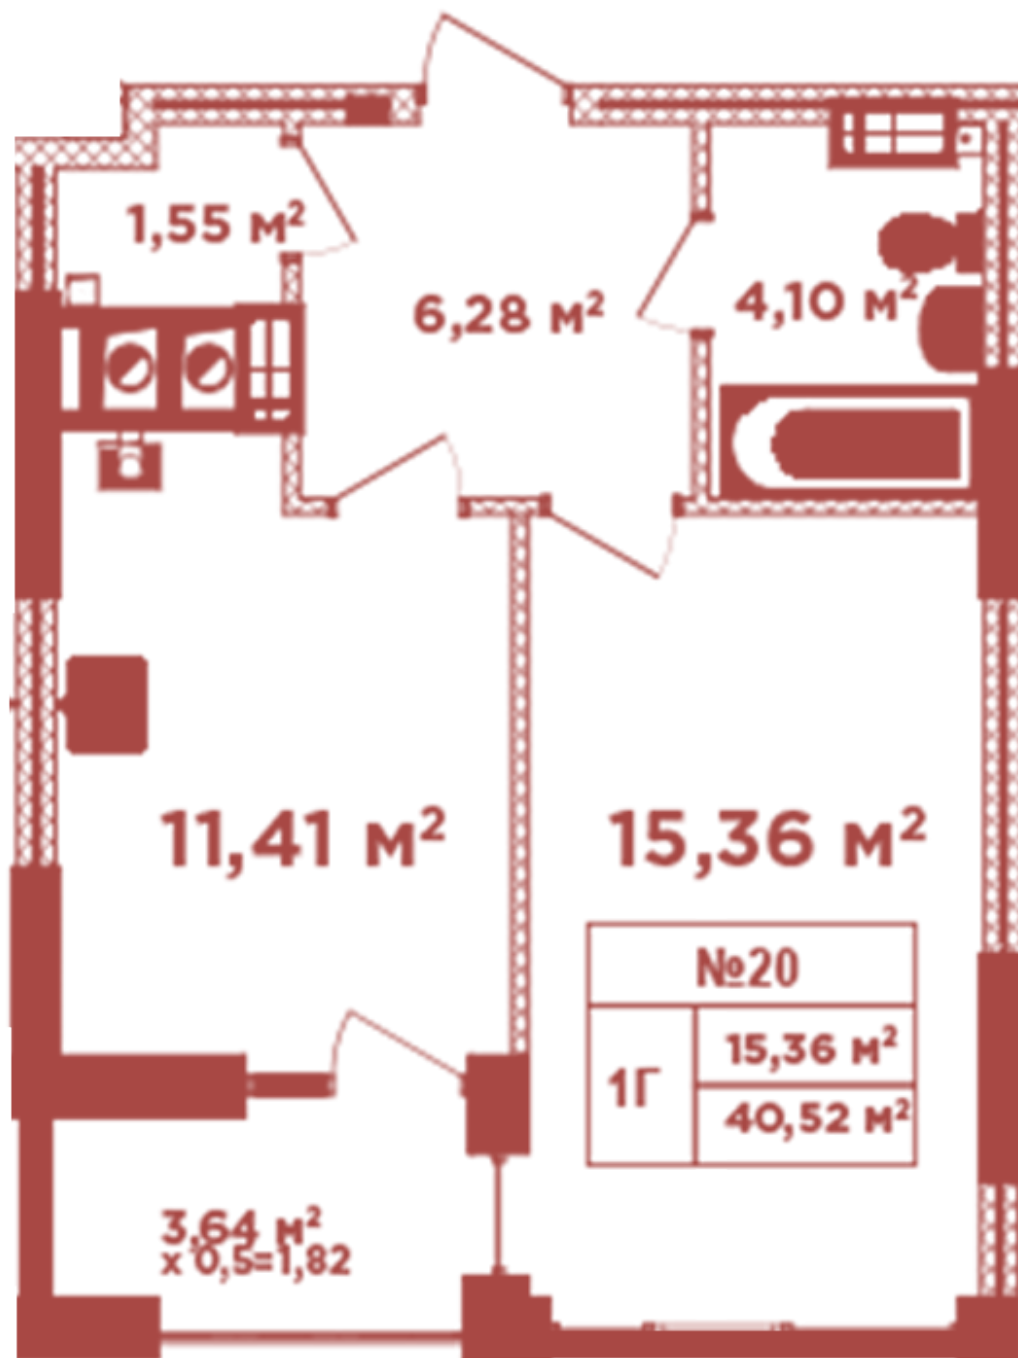

ЖК "Crystal Avenue"

crystal-avenue.com.ua

0444992503

0676629134

**Планировка 1 комнатной квартиры в доме на ул.
Кришталевая, 1-А — №5.4**

Тип планировки: №5.4

Дом Крышталева, 1-а
1 комнатная, 5, 6, 9, 10, 13, 14 Этаж

Характеристики

Общая площадь: 40.52 м²
Жилая площадь: 15.36 м²

Площадь кухни: 11.41 м2