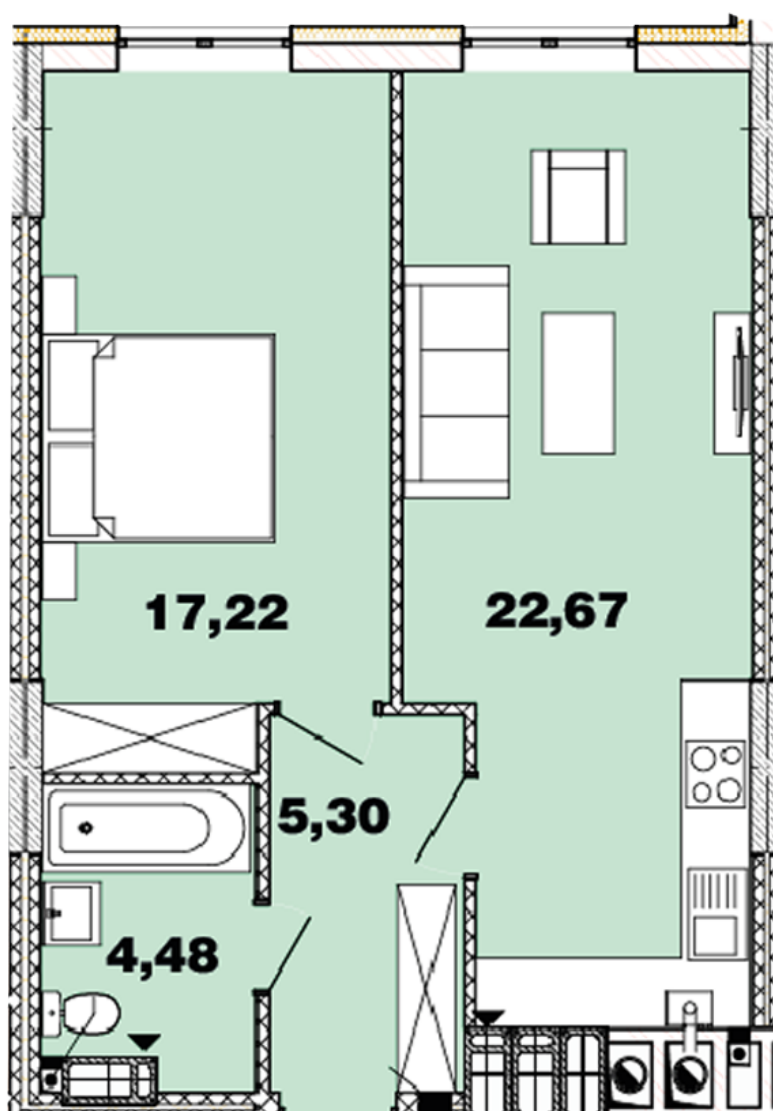

ЖК "Crystal Avenue"

crystal-avenue.com.ua

0444992503

0676629134

Планировка 1 комнатной квартиры в доме на ул.
Кришталева, 1-Б – №12.2

Тип планировки: №12.2

Дом Крышталева, 1-б
1 комнатная, 12-15 Этаж

Характеристики

Общая площадь: 49.67 м²

Жилая площадь: 17.22 м²

Площадь кухни: 22.67 м²