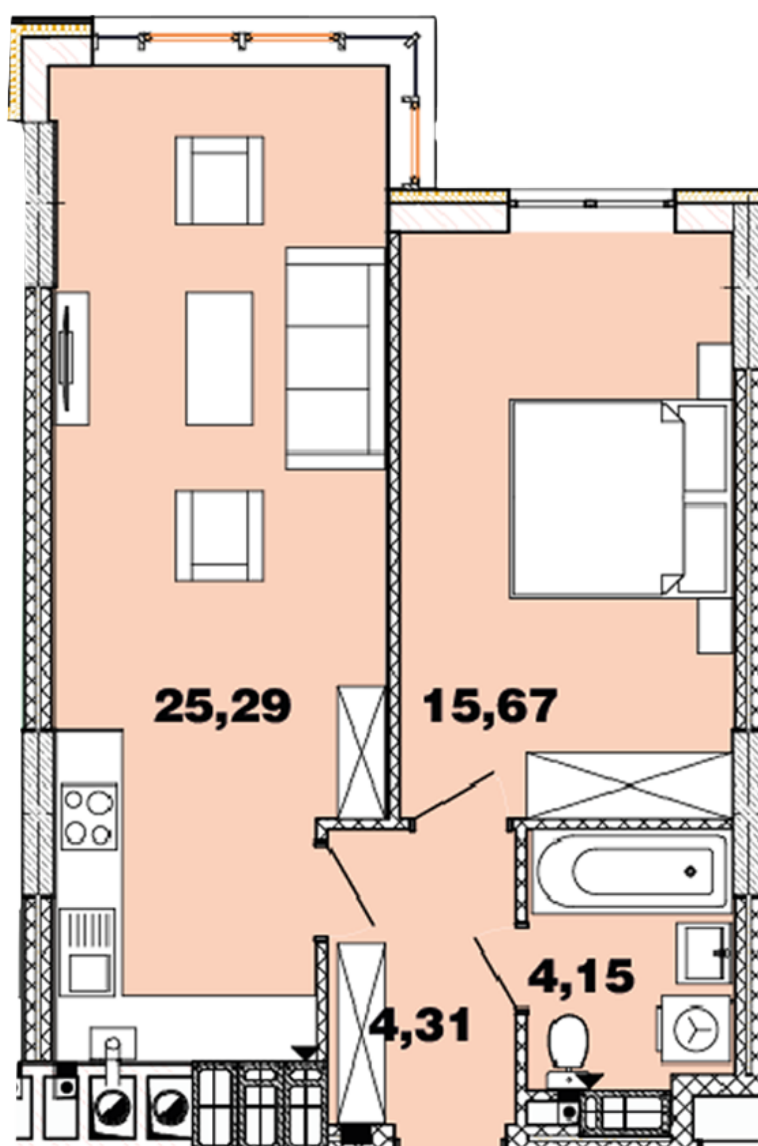

ЖК "Crystal Avenue"

crystal-avenue.com.ua

0444992503

0676629134

Планировка 1 комнатной квартиры в доме на ул.
Кришталева, 1-Б – №12.3

Тип планировки: №12.3

Дом Крышталева, 1-б
1 комнатная, 12-15 Этаж

Характеристики

Общая площадь: 49.43 м²

Жилая площадь: 15.67 м²

Площадь кухни: 25.29 м²