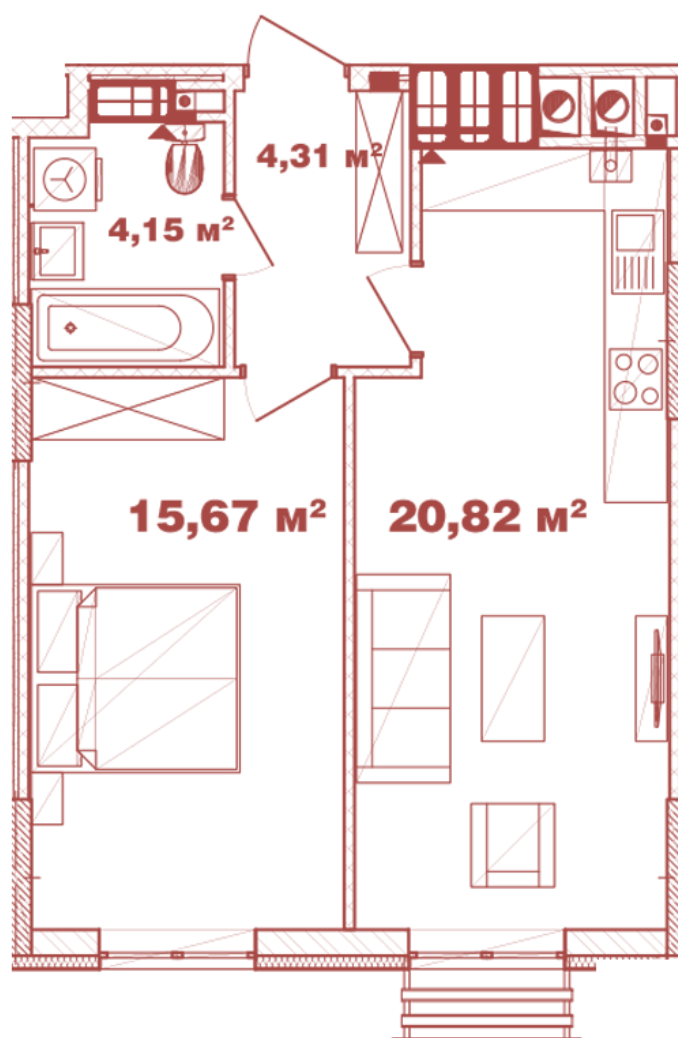

ЖК "Crystal Avenue"

crystal-avenue.com.ua

0444992503

0676629134

Планировка 1 комнатной квартиры в доме на ул.
Крышталева, 1 – №13.11

Тип планировки: №13.11

Дом Крышталева, 1
1 комнатная, 13-15 Этаж

Характеристики

Общая площадь: 44.95 м²

Жилая площадь: 15.67 м²

Площадь кухни: 20.82 м²