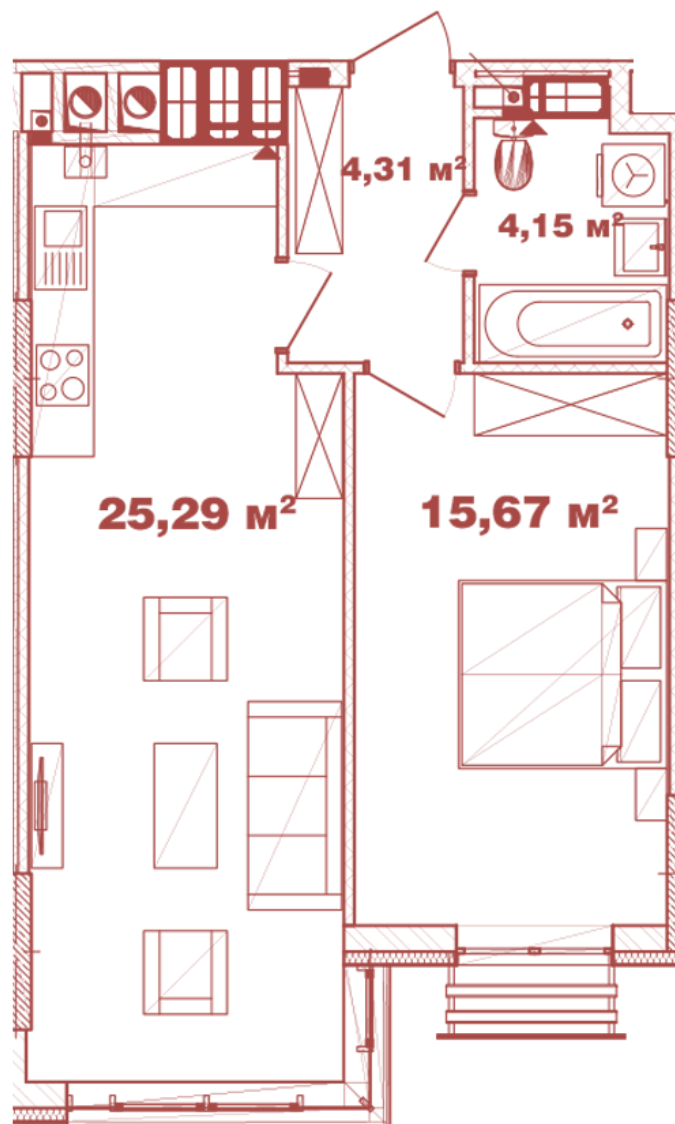

# ЖК "Crystal Avenue"

crystal-avenue.com.ua  
0444992503  
0676629134

Планировка 1 комнатной квартиры в доме на ул.  
Крышталева, 1 – №13.12

## **Тип планировки: №13.12**

Дом Крышталева, 1  
1 комнатная, 13-15 Этаж

### **Характеристики**

Общая площадь: 49.42 м<sup>2</sup>

Жилая площадь: 15.67 м<sup>2</sup>

Площадь кухни: 25.29 м<sup>2</sup>