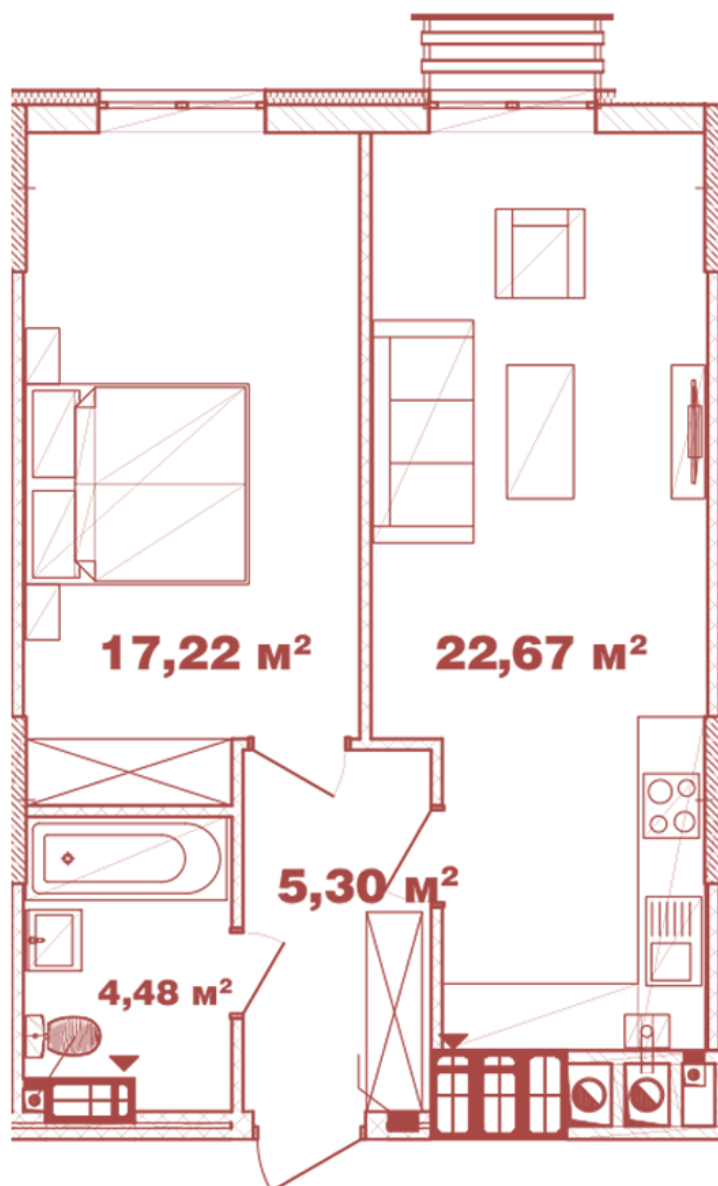

ЖК "Crystal Avenue"

crystal-avenue.com.ua

0444992503

0676629134

Планировка 1 комнатной квартиры в доме на ул.
Крышталева, 1 — №13.2

Тип планировки: №13.2

Дом Крышталева, 1
1 комнатная, 13-15 Этаж

Характеристики

Общая площадь: 49.67 м²

Жилая площадь: 17.22 м²

Площадь кухни: 22.67 м²