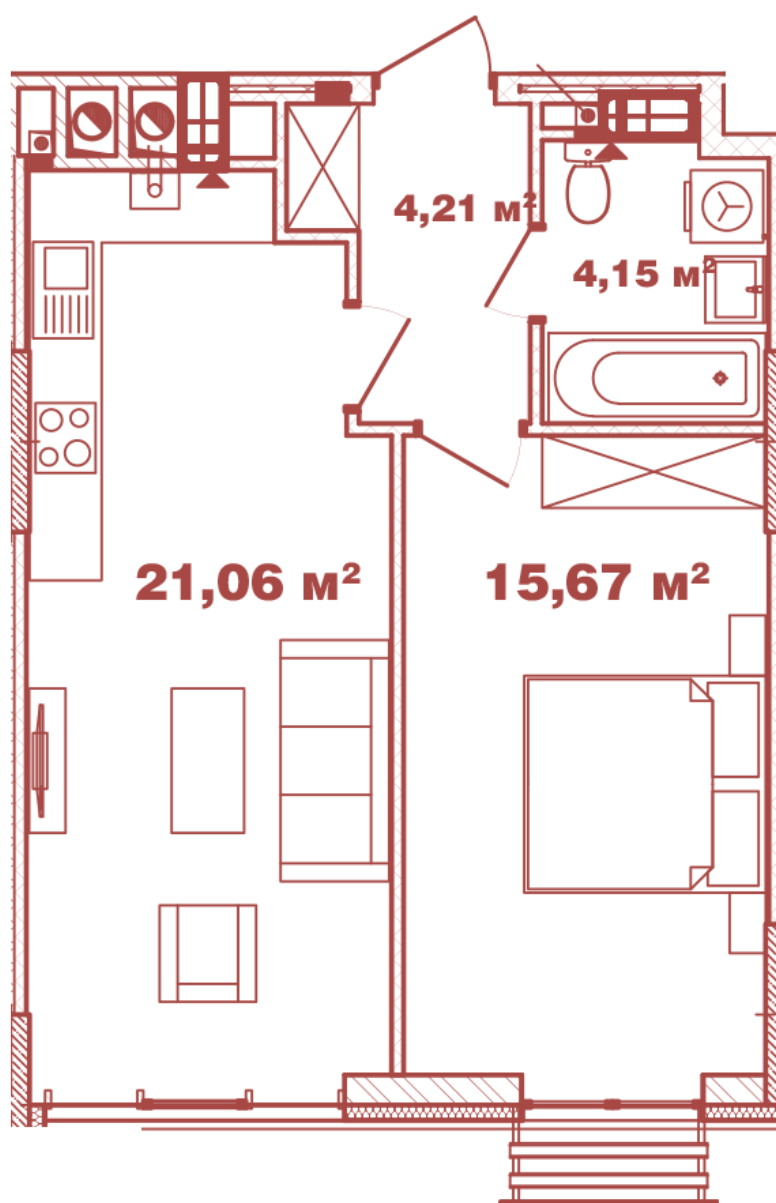

ЖК "Crystal Avenue"

crystal-avenue.com.ua

0444992503

0676629134

Планировка 1 комнатной квартиры в доме на ул.
Крышталева, 1 – №2.12

Тип планировки: №2.12

Дом Крышталева, 1
1 комнатная, 2-12 Этаж

Характеристики

Общая площадь: 45.09 м2

Жилая площадь: 15.67 м2

Площадь кухни: 21.06 м2