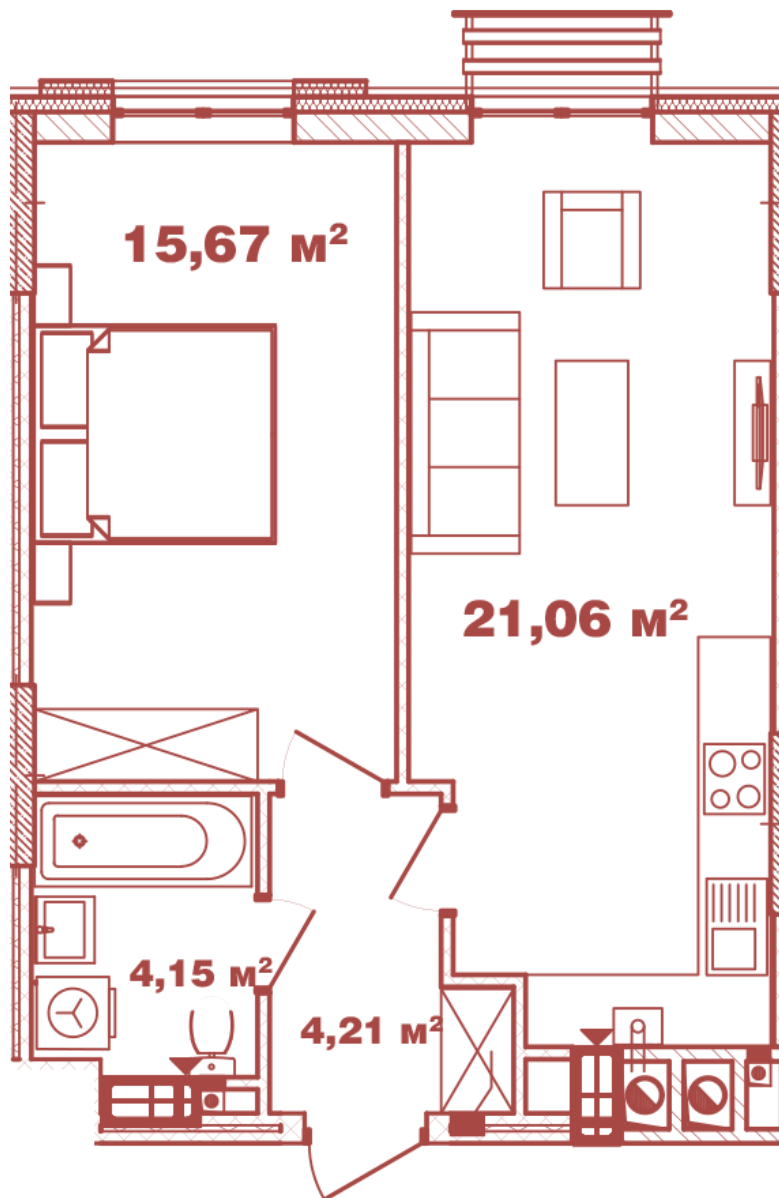

ЖК "Crystal Avenue"

crystal-avenue.com.ua

0444992503

0676629134

Планировка 1 комнатной квартиры в доме на ул.
Крышталева, 1 – №2.4

Тип планировки: №2.4

Дом Крышталева, 1
1 комнатная, 2-12 Этаж

Характеристики

Общая площадь: 45.09 м²

Жилая площадь: 15.67 м²

Площадь кухни: 21.06 м²