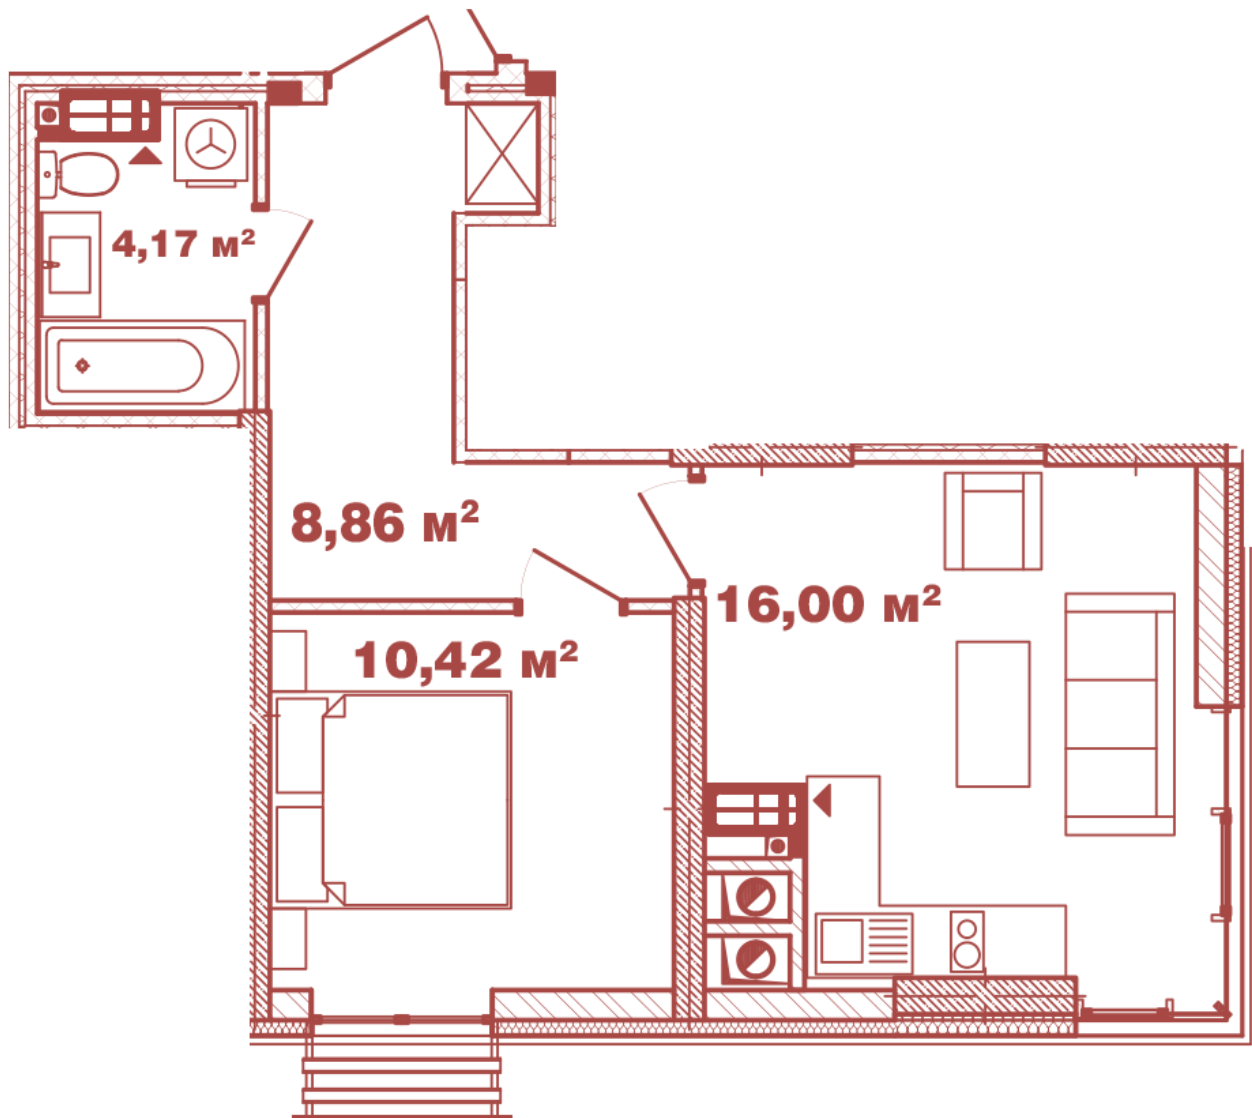

## **Тип планировки: №2.9**

Дом Крышталева, 1  
1 комнатная, 2-12 Этаж

### **Характеристики**

Общая площадь: 39.45 м<sup>2</sup>

Жилая площадь: 10.42 м<sup>2</sup>

Площадь кухни: 16 м<sup>2</sup>