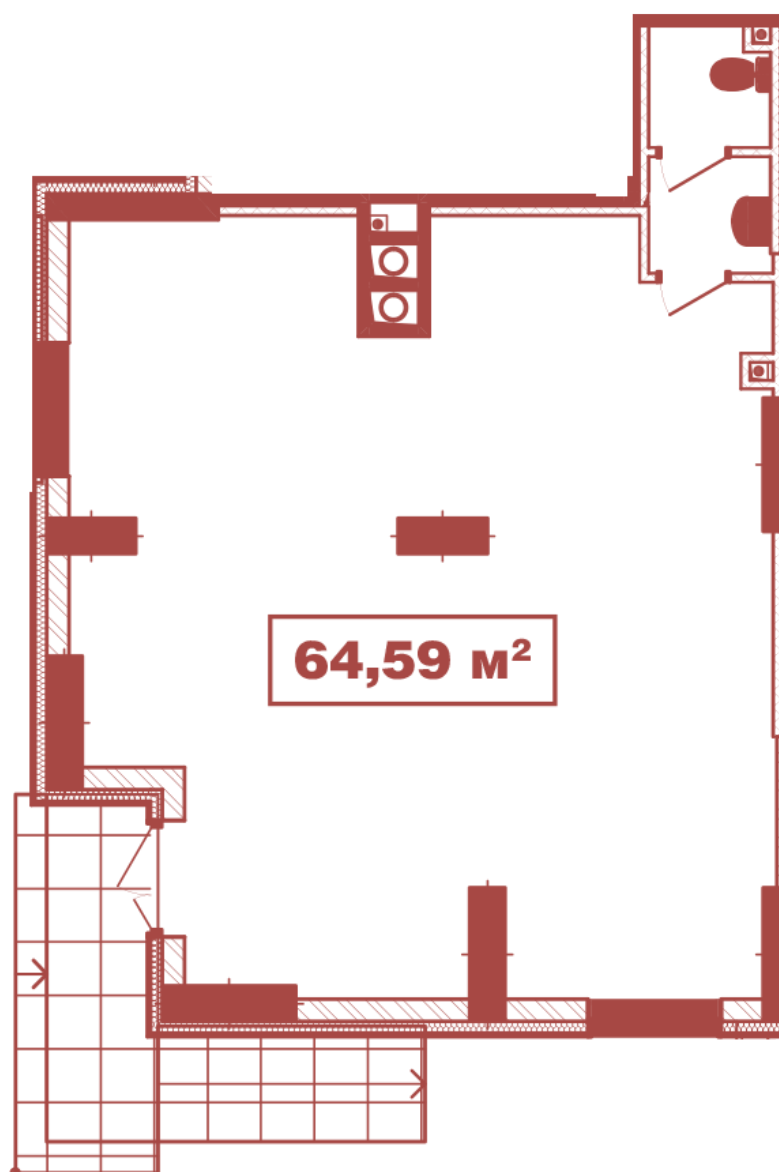

ЖК "Crystal Avenue"

crystal-avenue.com.ua

0444992503

0676629134

**Планировка коммерческого помещения в доме на ул.
Крышталева, 1 – №10**

Тип планировки: №1.10

Дом Крышталева, 1
0 комнатная, 1 Этаж

Характеристики

Общая площадь: 64.59 м2