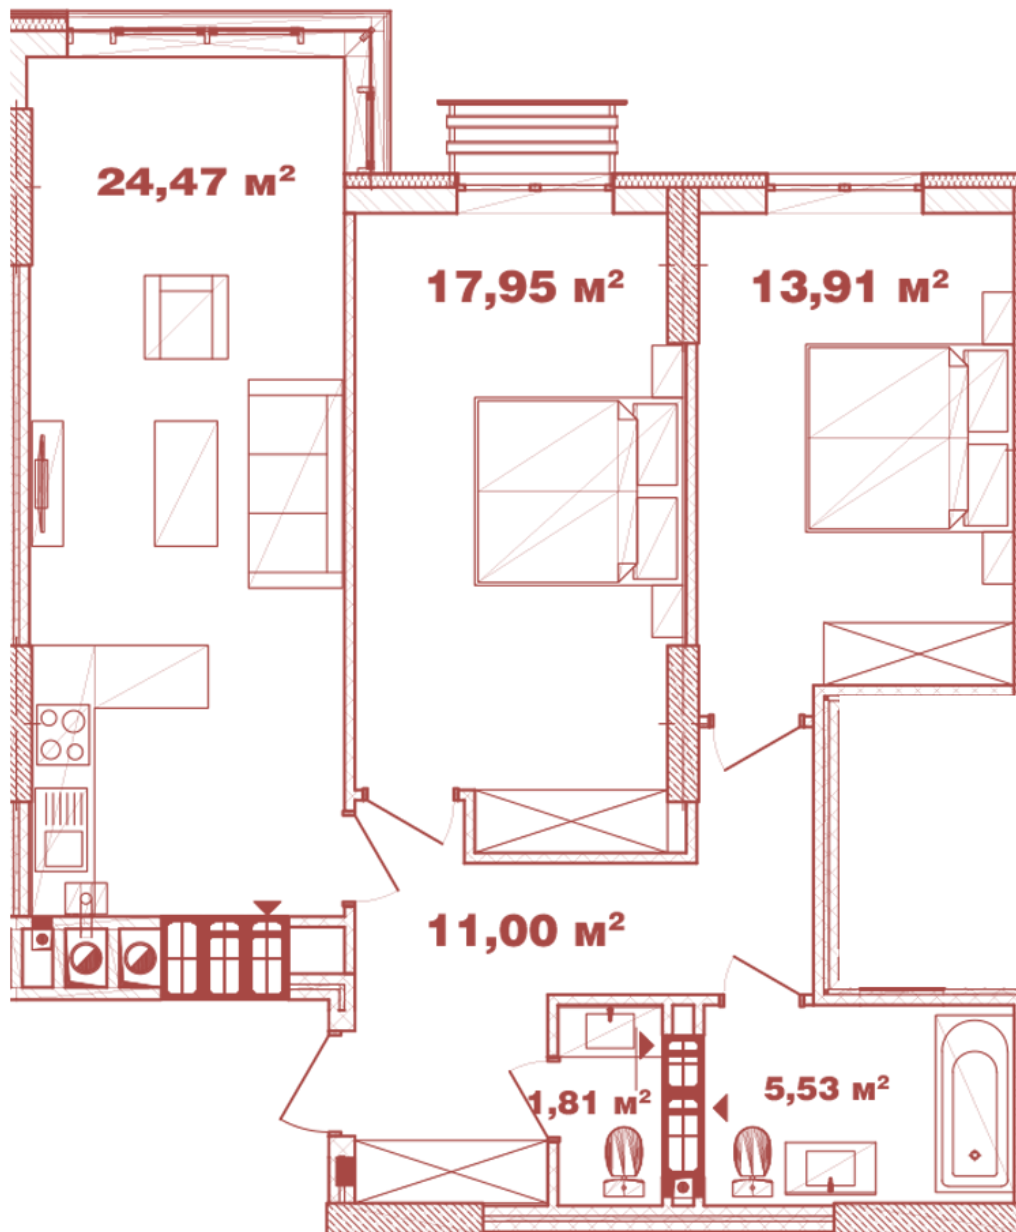

ЖК "Crystal Avenue"

crystal-avenue.com.ua

0444992503

0676629134

Планування 2 кімнатної квартири в будинку на вул.
Кришталева, 1 – №13.5

Тип планування: №13.5

Будинок Кришталева, 1
2 кімнатна, 13-15 Поверх

Характеристики

Загальна площа: 74.67 м²

Житлова площа: 31.86 м²

Площа кухні: 24.47 м²